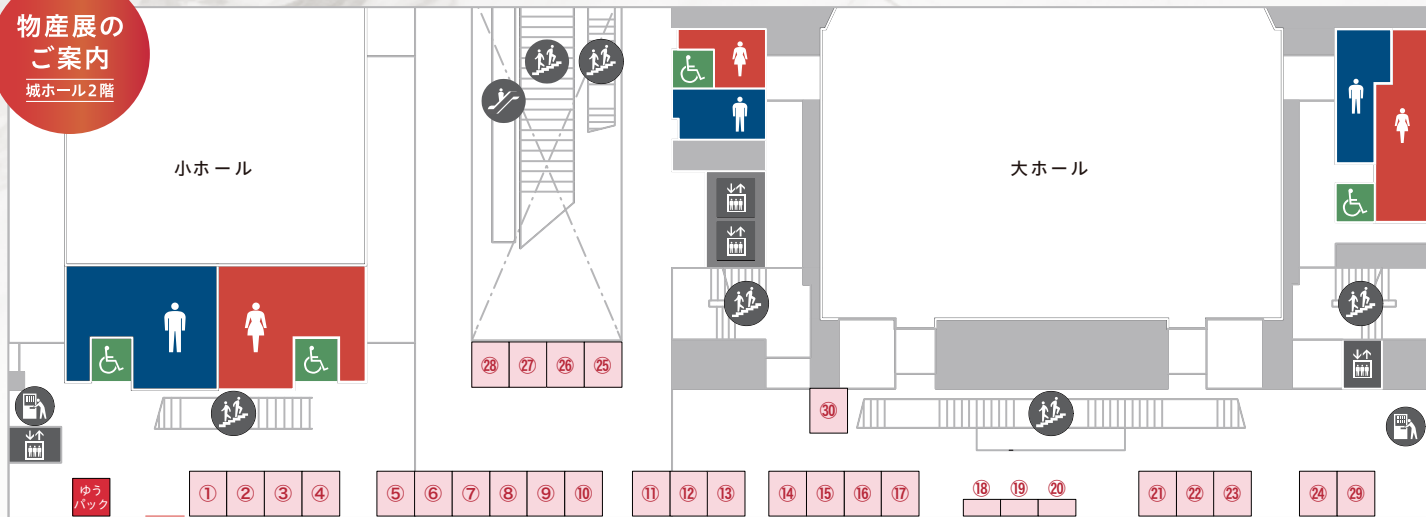

物産展の
ご案内

城ホール2階

出店一覧

出店番号	出店社名	出店番号	出店社名
1-4	能登半島復興支援	11	有限会社やなぎや
5	エムカン牧場	12	塩パン専門店 ムッシュソレイユ
6	チーズケーキ・ラボ・シード	13	SWEETS ATELIER twinkle
7	ミニ熊野ショップ	14	輪玉農園
8	クローバー株式会社	15	株式会社早果樹園
9	神戸芋屋 志のもと	16	株式会社PHP研究所
10	うめ玉屋本店	17	株式会社ロンサム 紳士靴エリニユスクラウン

出店一覧

出店番号	出店社名	出店番号	出店社名
18	心優香の商品	25	発毛サロン ココル
19	カラッと+	26	ワイン館Nishiura
20	(美容室)クリスタルマジック軽里店	27	基調講演講師 書籍販売コーナー
21	松一	28	株式会社日本創造教育研究所
22	日本保健福祉ネイリスト協会	29	WAVE BALANCE インソール
23	社会貢献型デザイン名刺 ~39 カード~	30	Lme(エルミー)
24	株式会社ジャパンケアハート